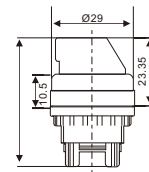

尺寸图 mm

PUSH BUTTON 按钮头部 ●

BAM系列

BAM22 系列按钮附件		BAM22X-K	二位旋钮头	BAM22XD-K	二位带灯按钮头
定货数据		颜色		颜色	
按钮孔径		订购型号		订购型号	
Ø 22		自复位		自复位	
		绿色 ●	BAM22X2-G	绿色 ●	BAM22DX2-G
		红色 ●	BAM22X2-R	红色 ●	BAM22DX2-R
		蓝色 ●	BAM22X2-B	蓝色 ●	BAM22DX2-B
		白色 ○	BAM22X2-W	白色 ○	BAM22DX2-W
		黄色 ●	BAM22X2-Y	黄色 ●	BAM22DX2-Y
		黑色 ●	BAM22X2-K	黑色 ●	BAM22DX2-K

说明	型号说明	尺寸图	mm
----	------	-----	----

BAM22	X	2	L	D	G
系列代码	按钮型式	位置选择	位置选择	灯模块	颜色
	X: 旋钮 Y: 钥匙钮 Z: 急停钮 H: 高位钮 M: 蘑菇钮	2: 二位 3: 三位	无: 默认 L: L自复位 R: R自复位	D: 灯	G: 绿色 R: 红色 B: 蓝色 W: 白色 Y: 黄色 K: 黑色

平头按钮头/带灯按钮头