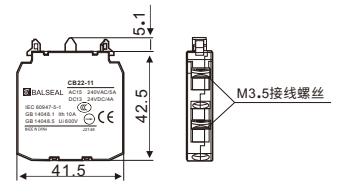

尺寸图 mm

单触点模块