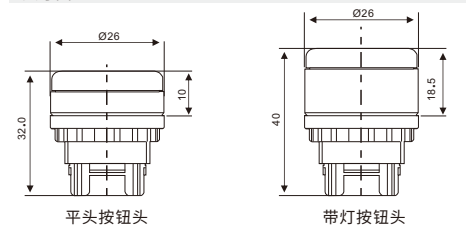

PUSH BUTTON ● 按钮头部 ●

BAM系列 ●

BAM22 系列按钮附件

定货数据	
按钮孔径	Ø 22

BAM22-G 平头按钮头

颜色	订购型号
自复位	
绿色 ●	BAM22-G
红色 ●	BAM22-R
蓝色 ●	BAM22-B
白色 ○	BAM22-W
黄色 ●	BAM22-Y
黑色 ●	BAM22-K

BAM22D-G 带灯按钮头

颜色	订购型号
自复位	
绿色 ●	BAM22D-G 20
红色 ●	BAM22D-R 20
蓝色 ●	BAM22D-B 20
白色 ○	BAM22D-W 20
黄色 ●	BAM22D-Y 20
黑色 ●	BAM22D-K

说明

型号说明

BAM22	T	D	G
系列代码	位置选择	灯模块	颜色
	T:自锁型	D:灯	G: 绿色 R: 红色 B: 蓝色 W: 白色 Y: 黄色 K: 黑色

尺寸图 mm

BAM22 系列按钮附件

定货数据	
按钮孔径	Ø 22

BAM22H-G 高位按钮头

颜色	订购型号
自复位	
绿色 ●	BAMH22-G
红色 ●	BAMH22-R
蓝色 ●	BAMH22-B
白色 ○	BAMH22-W
黄色 ●	BAMH22-Y
黑色 ●	BAMH22-K