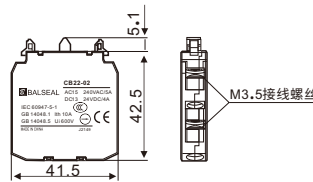

单触点模块

PUSH BUTTON 附件 ●
BAM系列 ●

BAM22 系列按钮附件

定货数据	
按钮孔径	Ø 22

CB22-02	单触点模块
颜色	订购型号
双组触点	
2常开	CB22-20
2常闭	CB22-02

CB22-11	单触点模块
颜色	订购型号
双组触点模块 1NC+1NO	
1常开 1常闭	CB22-11

说明

尺寸图 mm