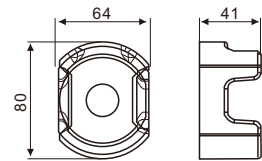

说明

尺寸图 mm

LED灯座

尺寸图 mm

LED灯

PUSH BUTTON 附件 •
BAM系列 •

BAM22 系列按钮附件

订货数据	
按钮孔径	Ø 22
配件型号	

F22-T	套筒扳手
	订购型号
用于紧固按钮头部	
扳手	F22-T

F22-ZQ	急停保护罩
	订购型号
防止误动作	
急停保护罩	F22-ZQ

说明

尺寸图 mm

套筒扳手

尺寸图 mm

急停保护罩

BAM22 系列按钮附件