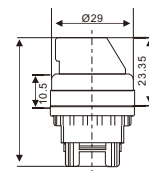

平头按钮头/带灯按钮头