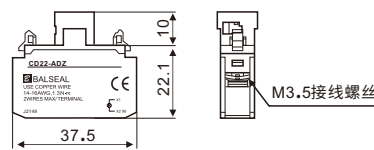

说明

尺寸图 mm

LED灯座