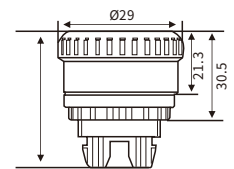

BAM22 系列按钮附件

定货数据	
按钮孔径	Ø 22

BAM22Z	急停钮头
颜色	订购型号
急停钮头	
红色 ●	BAM22Z-R

BAM22ZD	急停带灯钮头
颜色	型号
急停带灯钮头	
红色 ●	BAM22ZD-R

说明

型号说明

尺寸图

mm

BAM22	Z	D	R
系列代码	位置选择	灯模块	颜色
	X: 旋钮	|D: 灯	|R: 红色
	Y: 钥匙钮		
	Z: 急停按钮		
	H: 高位按钮		
	M: 蘑菇钮		

急停钮头