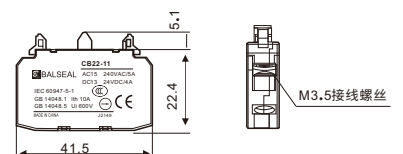

定货数据	
按钮孔径	Ø 22

BA22-ZJ	安装支架
颜色	订购型号
支架	
黑色 ●	BA22-ZJ

CB22-01	单触点模块
颜色	订购型号
触点模块	
1 常开	CB22-10
1 常闭	CB22-01

说明

尺寸图

尺寸图

mm

安装支架