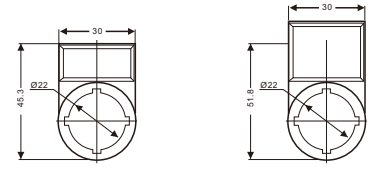

订货数据	
按钮孔径	Ø 22
警示与标牌	

F-ZB	急停警示牌
	订购型号
装于急停按钮后面,以突出醒目位置。直径60mm	
警示牌 ●	F-ZB

F22-B45	标牌框
	订购型号
标识牌	
小标牌	F22-B45
大标牌	F22-B51

说明

尺寸图

安装支架

尺寸图 mm

小标牌