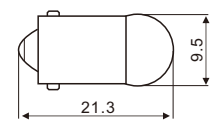

说明

尺寸图 mm

LED灯座

尺寸图 mm

LED灯

PUSH BUTTON 附件 •
BAM系列 •

BAM22 系列按钮附件

订货数据	
按钮孔径	Ø 22
配件型号	