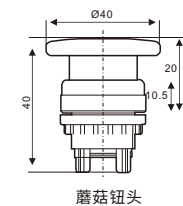

PUSH BUTTON **按钮头部**
BAM系列

BAM22 系列按钮附件		BAM22Y2	二位钥匙钮头	BAM22Y3	三位钥匙钮头
定货数据		颜色	订购型号	颜色	型号
按钮孔径	Ø 22	二位钥匙钮		三位钥匙钮	
		二位置	BAM22Y2	三位置	BAM22Y3
		二位置	BAM22Y2	三位置	BAM22Y3
		二位置L自复位	BAM22Y2L	三位置L自复位	BAM22Y3L
		二位置R自复位	BAM22Y2R	三位置R自复位	BAM22Y3R
				三位置L/R自复位	BAM22Y3F

说明 型号说明 尺寸图 mm

BAM22	Y	2	L	A
系列代码	按钮型式	位置选择	位置选择	钥匙取出位置
	X: 旋钮 Y: 钥匙钮 Z: 急停钮 H: 高位钮 M: 蘑菇钮	2: 二位 3: 三位	无: 默认 L: L自复位 R: R自复位 F: L/R自复位	A: 左侧 B: 中间 C: 右侧

BAM22 系列按钮附件		BAM22M	蘑菇钮头	BAM22MD	蘑菇带灯钮头
定货数据		颜色	订购型号	颜色	订购型号
按钮孔径	Ø 22	自复位		自复位	
		绿色 ●	BAM22M-G	绿色 ●	BAM22MD-G
		红色 ●	BAM22M-R	红色 ●	BAM22MD-R
		蓝色 ●	BAM22M-B	蓝色 ●	BAM22MD-B
		白色 ○	BAM22M-W	白色 ○	BAM22MD-W
		黄色 ●	BAM22M-Y	黄色 ●	BAM22MD-Y
		黑色 ●	BAM22M-K	黑色 ●	BAM22MD-K

说明 型号说明 尺寸图 mm

BAM22	M	T	D	G
系列代码	按钮型式	位置选择	灯模块	颜色
	X: 旋钮 Y: 钥匙钮 Z: 急停钮 H: 高位钮 M: 蘑菇钮	T: 自锁型	D: 灯	G: 绿色 R: 红色 B: 蓝色 W: 白色 Y: 黄色 K: 黑色

PUSH BUTTON **按钮头部**
BAM系列

BAM22 系列按钮附件

定货数据	
按钮孔径	Ø 22

BAM22Z	急停钮头
颜色	订购型号
急停钮头	
红色 ●	BAM22Z-R