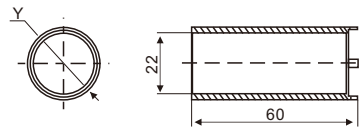

说明

尺寸图 mm

套筒扳手