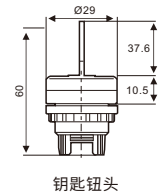

BAM22 系列按钮附件		BAM22M	蘑菇钮头	BAM22MD	蘑菇带灯钮头
定货数据		颜色	订购型号	颜色	订购型号
按钮孔径	Ø 22	自复位		自复位	
		绿色 ●	BAM22M-G	绿色 ●	BAM22MD-G
		红色 ●	BAM22M-R	红色 ●	BAM22MD-R
		蓝色 ●	BAM22M-B	蓝色 ●	BAM22MD-B
		白色 ○	BAM22M-W	白色 ○	BAM22MD-W
		黄色 ●	BAM22M-Y	黄色 ●	BAM22MD-Y
		黑色 ●	BAM22M-K	黑色 ●	BAM22MD-K

说明 型号说明 尺寸图 mm

BAM22	M	T	D	G
系列代码	按钮型式	位置选择	灯模块	颜色
	X: 旋钮 Y: 钥匙钮 Z: 急停钮 H: 高位钮 M: 蘑菇钮	T: 自锁型	D: 灯	G: 绿色 R: 红色 B: 蓝色 W: 白色 Y: 黄色 K: 黑色