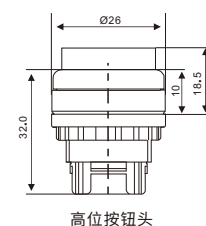

尺寸图 mm

PUSH BUTTON 按钮头部 ●

BAM系列

BAM22 系列按钮附件		BAM22X-K	二位旋钮头	BAM22XD-K	二位带灯按钮头
定货数据		颜色		颜色	
按钮孔径		订购型号		订购型号	
Ø 22		自复位		自复位	
		绿色 ●	BAM22X2-G	绿色 ●	BAM22DX2-G
		红色 ●	BAM22X2-R	红色 ●	BAM22DX2-R
		蓝色 ●	BAM22X2-B	蓝色 ●	BAM22DX2-B
		白色 ○	BAM22X2-W	白色 ○	BAM22DX2-W
		黄色 ●	BAM22X2-Y	黄色 ●	BAM22DX2-Y
		黑色 ●	BAM22X2-K	黑色 ●	BAM22DX2-K