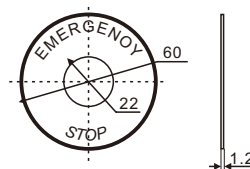

PUSH BUTTON 附件 •
BAM系列 •

BAM22 系列按钮附件

订货数据	
按钮孔径	Ø 22
配件型号	

F22-T	套筒扳手
	订购型号
用于紧固按钮头部	
扳手	F22-T

F22-ZQ	急停保护罩
	订购型号
防止误动作	
急停保护罩	F22-ZQ

说明

尺寸图 mm

尺寸图 mm

BAM22 系列按钮附件

订货数据	
按钮孔径	Ø 22
警示与标牌	

F-ZB	急停警示牌
	订购型号
装于急停按钮后面,以突出醒目位置。直径60mm	
警示牌 ●	F-ZB

F22-B45	标牌框
	订购型号
标识牌	
小标牌	F22-B45
大标牌	F22-B51

说明

尺寸图

安装支架

尺寸图 mm