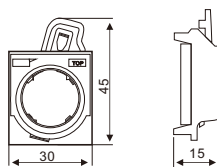

定货数据	
按钮孔径	Ø 22

BA22-ZJ	安装支架
颜色	订购型号
支架	
黑色 ●	BA22-ZJ

CB22-01	单触点模块
颜色	订购型号
触点模块	
1 常开	CB22-10
1 常闭	CB22-01

说明

尺寸图

尺寸图

mm

安装支架